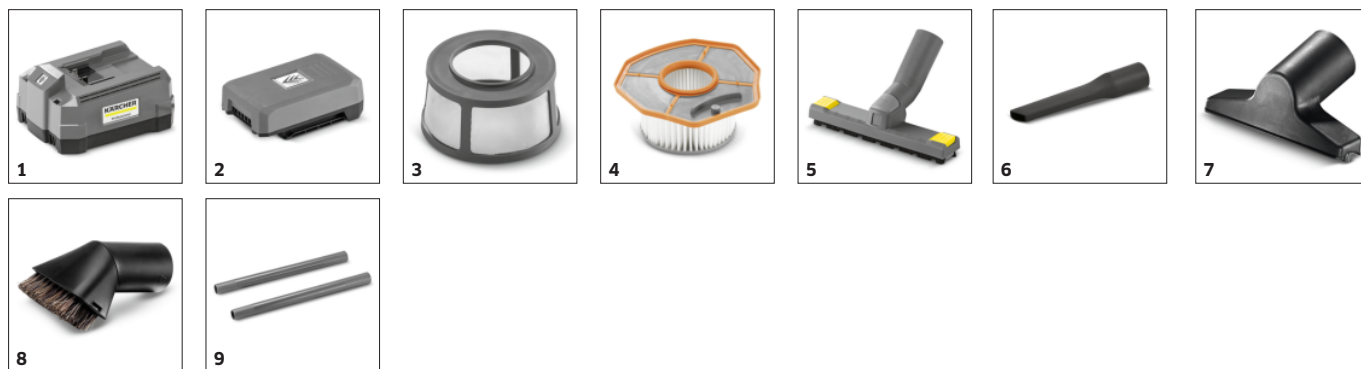

HV 1/1 BP FS

Kraftig og fleksibel batteridrevet håndholdt støvsuger med lav vekt. Inkl. tilbehørssett med gulvmunnstykke, møbelmunnstykke og fugemunnstykke. Ideell for bygningsrengjøring.

Artikkelnr.

1.394-221.0

Kompakt, lett og fleksibel

- Kan brukes i alle retninger og vinkler (360° bruksmulighet).

Med effektiv eco!efficiency modus

- Sparer energi og forlenger batteritiden.
- Reduserer driftsstøy.

TILBEHØR FOR HV 1/1 BP FS 1.394-221.0