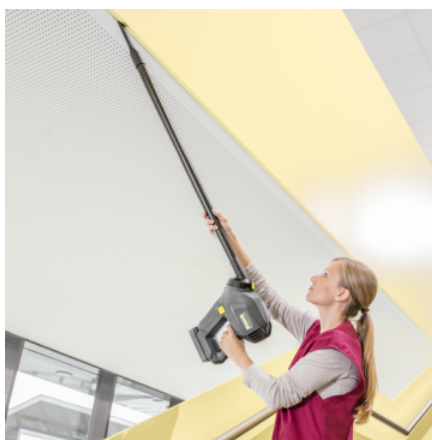

Kompakt, lett og fleksibel

- Kan brukes i alle retninger og vinkler (360° bruksmulighet).