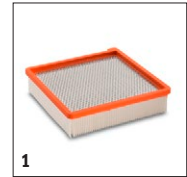

KM 75/40 W BP PACK 1.049-207.0

KÄRCHER

1