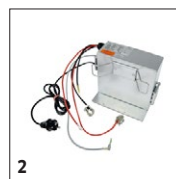

KM 75/40 W BP PACK 1.049-207.0

		Artikkelnr.	Batterispenn-ning	Batteri- kapasi- tet	Batteri- type	Pris	Beskrivelse	
Tractionbatteri								
Batteri	1	6.654-226.0	12 V	60 Ah	Vedlike- holds- fritt			■
Ladere								
Lader 24 V	2	6.654-225.0	24 V		Integrert			■

■ Inkludert i leveranse   □ Tilgjengelig tilbehør