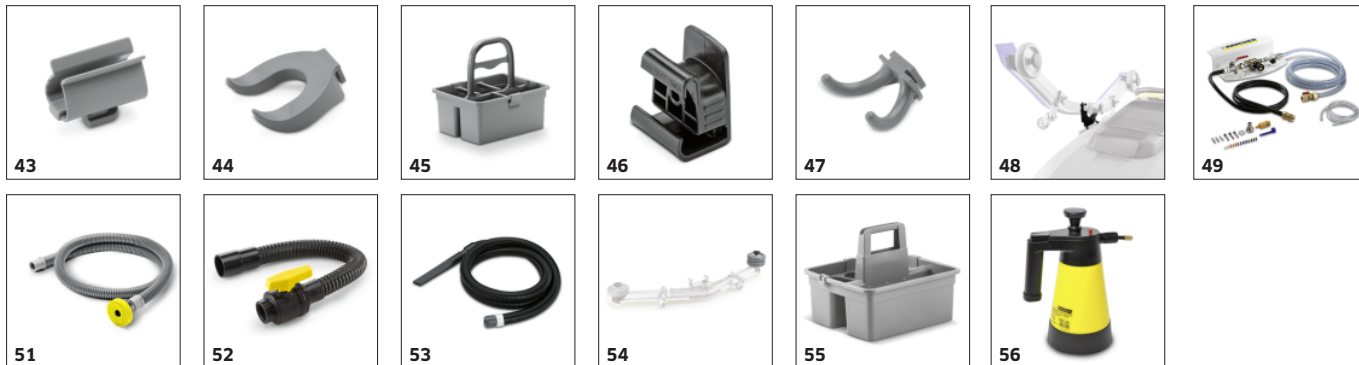

TILBEHØR FOR BD 50/50 C BP PACK CLASSIC 1.127-006.0

	Artikkelnr.	Beskrivelse	
ANNET TILBEHØR FOR BR / BD			
Tilbehør Home Base			
Moppeholder	43	6.980-078.0	Moppeholder for å feste en mopp til vognen/ maskinen. Kun til bruk med adapter 5.035-488.0.
FLASKEHOLDER	44	6.980-080.0	
Tilbehørsboks til oppbevaring av utstyr	45	4.035-406.0	Tilbehørsboksen har plass til tre rengjøringsmiddeflasker sammen med kluter, skrape og søppelsekker mm.
ADAPTER	46	5.035-488.0	
HOLDER, DOBBEL	47	6.980-077.0	
Holder suction bar complete	48	9.753-088.0	
Doseringsenhet			
DS 3 doseringsenhet for RM	49	2.641-811.0	Etter tilkobling til kran kan rengjøringsmiddelet fylles i rentvannstanken, fortynnet etter behov. Kan brukes med tilbehørssettet for påfylling. Omfatter tilbakeslagsventil (NS-EN 1717).
Diverse			
Add-on kit ecolzero	50	5.388-133.0	
Fylleslange	51	6.680-124.0	
MONTERINGSSETT			
Andre monteringssett			
Add-on kit drain hose ball valve BD 50/5	52	2.643-986.0	
Sugeslangeutstyr	53	4.444-015.0	
Set deflector roll stack formation SB	54	4.035-619.0	
TRALLER OG BØTTESYSTEMER			
Oppbevaring			
Basket with bottle insert	55	6.999-290.0	
SPREDERE			
Spraypumpeflaske 1 L	56	6.394-409.0	

■ Inkludert i leveranse □ Tilgjengelig tilbehør