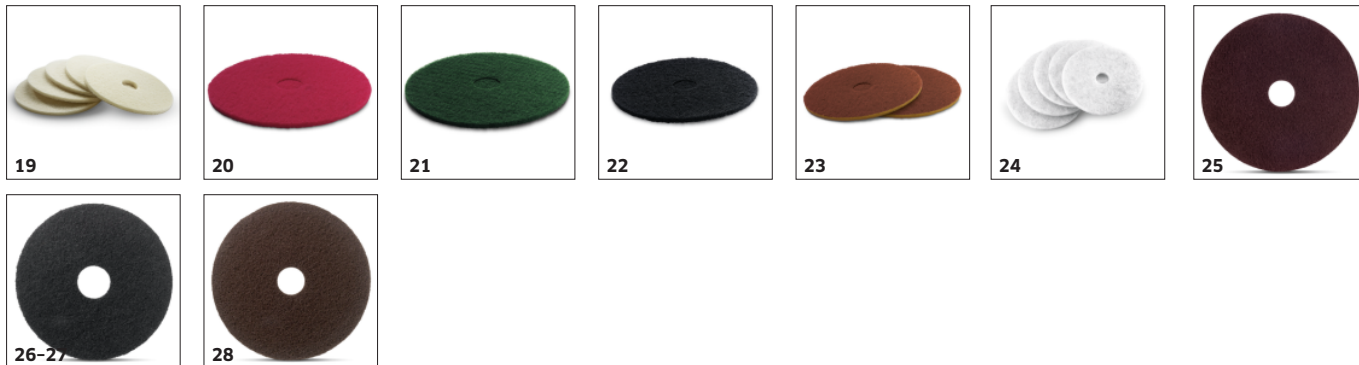

■ Inkludert i leveranse □ Tilgjengelig tilbehør

TILBEHØR FOR BD 50/50 C BP PACK CLASSIC 1.127-006.0

	Artikkelnr.	Beskrivelse	
SWEEPING			
Pickers			
Liten plukker 100 cm	15	6.999-113.0	For effektiv plukking av søppel. <input type="checkbox"/>
TEXTILES DURABLE			
Pockets			
ECO! Blå mikrofibermopp	16	6.999-143.0	Mikrofibermopp velegnet til fjerning av smuss. Med lomme. <input type="checkbox"/>
ECO! Rød mikrofibermopp	17	6.999-136.0	<input type="checkbox"/>
FLOOR WET CLEANING			
Spraymoppsystems			
ECO! Spray-moppsystem	18	5.999-045.0	Spraymoppsystem med 0,66-liters flaske og sprayenhet. Vaskeoppløsningen sprøytes direkte på moppen og gir rask og ergonomisk rengjøring av mindre områder. <input type="checkbox"/>
DISKPADS/ PADHOLDERE			
Pads			
Pad, Myk, Beige, 508 mm	19	6.369-468.0	<input type="checkbox"/>
Pad, Medium- myk, Rød, 508 mm	20	6.369-079.0	Medium rød, 508 mm. For våt-og sprayrengjøring av alle typer overflater. <input type="checkbox"/>
Pad, Medium-hard, Grønn, 508 mm	21	6.369-078.0	medium grønn, 480 mm <input type="checkbox"/>
Pad, Hard, Svart, 508 mm	22	6.369-077.0	hard svart, 480 mm <input type="checkbox"/>
Pad SPP 51 Set 2x, Hard, Brun, 508 mm	23	2.639-258.0	<input type="checkbox"/>
Pad, Myk, Natur, 500 mm	24	6.371-146.0	<input type="checkbox"/>
Preparation Pad d508(20") brown 10 p., Hard, Brun, 508 mm	25	9.527-830.0	<input type="checkbox"/>
Pad basic cleaning d508 (20") black 5 p., Svært hard, Svart, 508 mm	26	9.527-835.0	<input type="checkbox"/>
Super-Pad D508 (20") black 5 p., Svært hard, Svart, 508 mm	27	9.527-846.0	<input type="checkbox"/>
Super-Pad d508 (20") brown 5 p., Hard, Brun, 508 mm	28	9.527-858.0	<input type="checkbox"/>