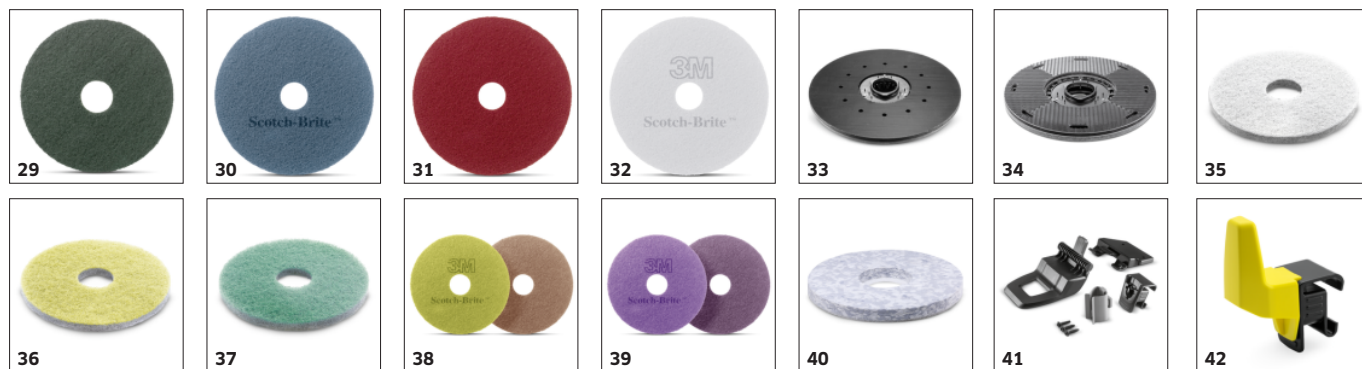

TILBEHØR FOR BD 50/50 C BP PACK CLASSIC 1.127-006.0

	Artikkelnr.	Beskrivelse	
DISKPADS/ PADHOLDERE			
Pads			
Super-Pad d508 (20") green 5 p., Medium-hard, Grønn, 508 mm	29	9.527-871.0	☐
Super-Pad d508 (20") blue 5 p., Myk, Blå, 508 mm	30	9.527-883.0	☐
Super-Pad d508 (20") red 5 p., Medium- myk, Rød, 508 mm	31	9.527-896.0	☐
Super-Pad d508 (20") white 5 p., Svært myk, Hvit, 508 mm	32	9.527-909.0	☐
Padholder			
Pad disk complete STRONG D51, 479 mm	33	4.762-593.0	☐
Padholder, 479 mm	34	4.762-534.0	☐
Diamantpads			
Diamantpads, Grov, Hvit, 508 mm	35	6.371-260.0	☐
Diamantpads, Medium, Gul, 508 mm	36	6.371-261.0	☐
Diamantpads, Fin, Grønn, 508 mm	37	6.371-240.0	☐
Diamond-Pad d508 (20") olive-green 5 p., 508 mm	38	9.527-921.0	☐
Diamond-Pad d508 (20") violet 5 p., Lills, 508 mm	39	9.527-932.0	☐
Melaminpads			
Pad set 2x D 508 Melamin	40	6.371-025.0	☐
ANNET TILBEHØR FOR BR / BD			
Tilbehør Home Base			
MOPPEHOLDER KOMPL.	41	9.753-023.0	☐
Set universal hook	42	4.070-075.0	☐

■ Inkludert i leveranse   □ Tilgjengelig tilbehør