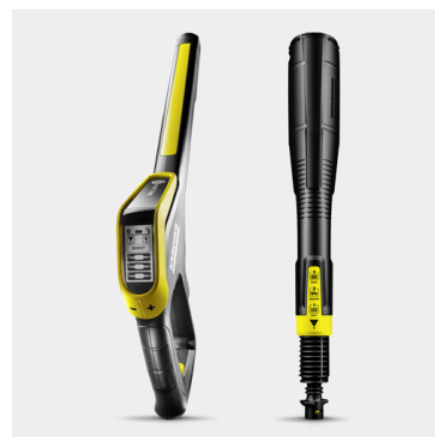

K 7 PREMIUM SMART CONTROL FLEX

K 7 Premium Smart Control Flex: høytrykkspyler med Bluetooth, app for applikasjonskonsulent, boost-modus for ekstra effekt, G 180 Q Smart Control spraypistol, 3-i-1 multijet strålerør, slangetrommel med flex-slage.

Utstyr

Høytrykkspistol		G 180 Q Smart kontroll
3-i-1 Multijet		■
Integrert trommel for høytrykkslange		■
Høytrykkslange	m	10 / PremiumFlex
Hurtigkobling på siden av maskinen		■
Påføring av rengjøringsmiddel med		Plug'n' Clean System
Teleskophåndtak		■
Passer til rengjøring av hageredskaper, små biler, sykler, hagemøbler,		■
Enkel å oppbevare		■
Adapter hageslange A3/4"		■
bluetooth kompatibel		■

Boost-modus for ekstra kraft for å takle smuss

- Med ekstra effekt øker boost-modus rengjørings effektiviteten og sparer tid.
- Sikrer kraftig flekkrengjøring ved hardtsittende smuss.

Smart Control spraypistol og 3-i-1 multijet strålerør

- Spraypistol med LCD-display og knapper for trykkregulering eller dosering av rengjøringsmiddel.
- Den roterende 3-i-1 multijet har tre forskjellige munnstykker for enkel endring.
- Quick Connect adapter for enkel festing av høytrykksslange og tilbehør.