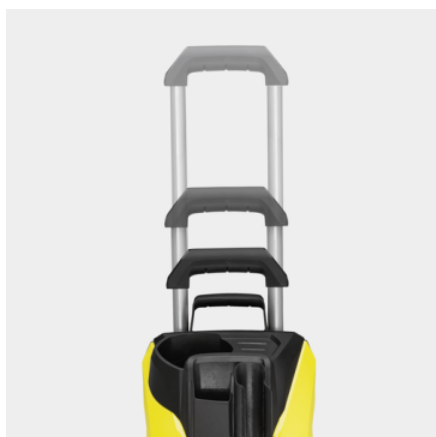

Teleskophåndtak laget av aluminium av høy kvalitet

- Teleskophåndtaket i aluminium tas ut for å trille/flytte høytrykkspyleren og inn når maskinen ikke er i bruk.