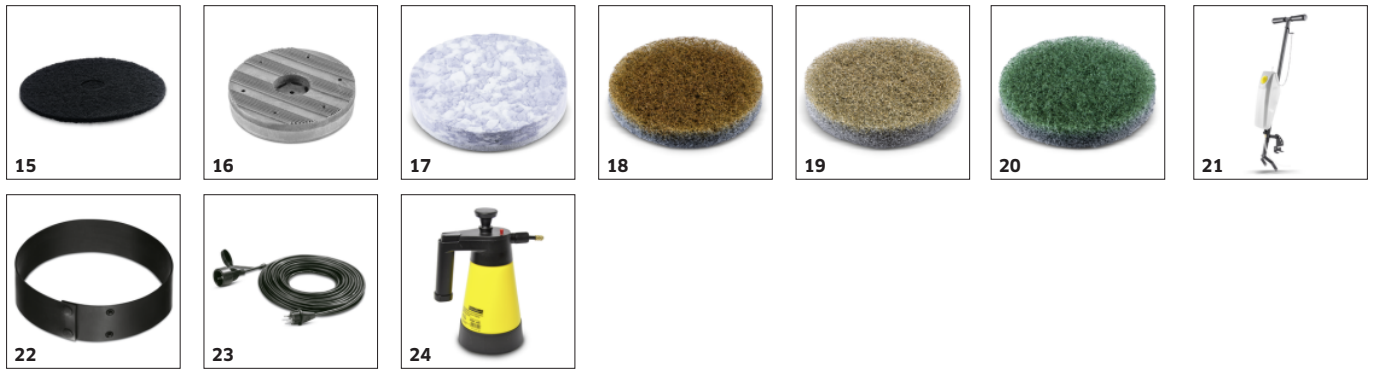

TILBEHØR FOR BD 17/5 C EP 1.737-107.0

	Artikkelnr.	Beskrivelse	
DISKPADS/ PADHOLDERE			
Pads			
Pad, Hard, Svart, 170 mm, 1 x	15	6.994-121.0	☐
Padholder			
Padholder, 170 mm	16	6.994-119.0	☐
Melaminpads			
Melaminpad, 170 mm, 2 x	17	6.371-354.0	☐
Diamantpads			
Diamantpads, Medium, Gul, 152 mm, 5 x	18	6.371-242.0	☐
Diamantpads, Grov, Hvit, 152 mm, 5 x	19	6.371-243.0	☐
Diamantpads, Fin, Grønn, 152 mm, 5 x	20	6.371-241.0	☐
ANNET TILBEHØR FOR BR / BD			
Diverse			
Add-on kit tank complete BD 17/5	21	2.644-023.0	☐
Sprutbeskyttelse	22	6.994-129.0	☐
Forlengerkabel	23	6.647-022.0	☐
SPREDERE			
Spraypumpeflaske 1 L	24	6.394-409.0	☐

■ Inkludert i leveranse   □ Tilgjengelig tilbehør