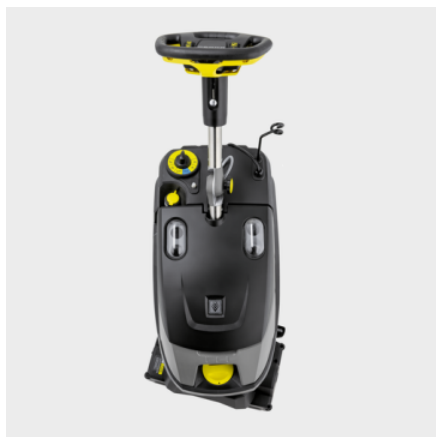

BRC 40/22 C

Den kompakte tepperenseren BRC 40/22 er ideell for økonomisk og hurtig rengjøring av teppebelagte flater på mellom 250 og 1000 m².

Artikkelnr.

1.008-062.0

- Arbeidsretning fremover
- Kontaktrykk og børstetrykk kan justeres etter graden av skitt eller fibrehøyde.
- Kompakt, egnet for små til mellomstore overflater

Tekniske data

4054278211701

Teoretisk kapasitet (Dyprensing / midlertidig rengjøringsprosess "iCapsol")	m ² /t	500 / 900
Luftmengde	l/s	47
Støvsuger	mBar / hPa	290 / 29
Trykk, midlertidig rengjøring	bar	3,5
Trykk, dyprensing	bar	7
Sprøytemengde, midlertidig rengjøring	l/min	0,38
Sprøytemengde, dyprensing	l/min	2,5
Arbeidsbredde for oppsuging	cm	48
Tankkapasitet rent-/skittenvann	l	22 / 19
Effekt, vifte	W	1200
Effekt, børste	W	400
Vekt uten tilbehør	kg	44,5
Vekt inkl. emballasje	kg	50,5
Mål (L × B × H)	mm	889 × 470 × 1118

Brukere må opplæres i bruk av denne maskinen.

Utstyr

Direction of operation		Forover
iCapsol-modus		■
Antall valsebørster	Stk	1

■ Inkludert i leveranse

Rengjøringshode som kan rotere med 200 grader.

- En teppevalsebørste sørger for grundig rengjøring.
- Svært lett å manøvrere selv på områder med mange gjenstander.