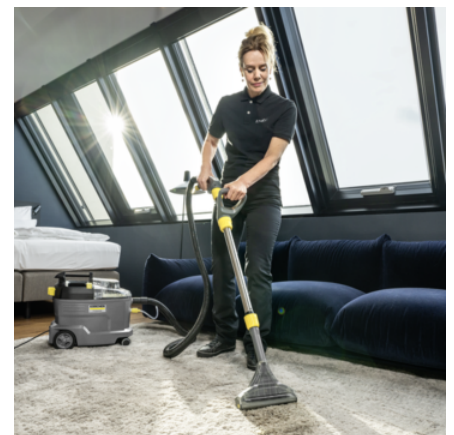

Enestående rengjøringsytelse

- Perfekt fiberdyp rengjøring av tekstiloverflater.
- Rask tørking betyr at overflater raskt kan brukes igjen takket være den utmerkede oppsugingsytelsen.
- Enestående rengjøringsresultat med synlig før-/etter effekt.

Ergonomisk utformet og ekstra kompakt møbelmunnstykke

- Håndtak og trykkbrytere kan betjenes med bare én finger.
- Praktisk knottform tillater forskjellige holdeposisjoner.
- Rødt munnstykke sikrer effektivt vannforbruk.

Stort utvalg av tilbehør

- Fleksibel sugeleppe for optimal sugevinkel og tørkeresultat
- 240 mm gulvmunnstykke med integrert spray/sugeslange.
- Ergonomisk tohåndsgrep for ekstra brukerkomfort.