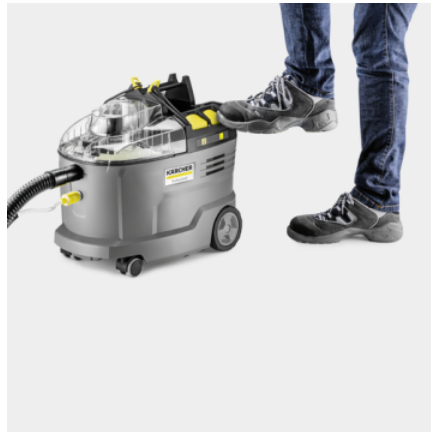

PUZZI 9/1 BP

Den batteridrevne og robuste møbel- og tepperenseren Puzzi 9/1 Bp gir maksimal fleksibilitet ved dyprensing av tekstiler. Blant annet følger det med et kort møbelmunnstykke.

Made in Europe

Artikkelnr.

1.101-700.0

- Ubegrenset operasjonsradius takket være det kraftige batteriet
- Ergonomisk utformet og ekstra kompakt møbelmunnstykke
- Svært stabil og enkel å bruke

Tekniske data

		4054278680750
Batteriplattform		36 V Batteriplattform
Kapasitet	m ² /t	12 - 18
Tankkapasitet rent-/skittenvann	l	9 / 7
Luftmengde	l/s	57
Støvsuger	hPa	15
Sprøytmengde	l/min	0,5
Sprøytetrykk	mPa	0,16 - 0,22
Effekt, vifte	W	550
Effekt, pumpe	W	4
Nominell inngangseffekt	W	575
Lydnivå	dB	70
Tilbehørsstørrelse		DN 32
Antall påkrevde batterier	Stk	1
Kjøretid per batterilading	min	35 (7,5 Ah) / 27 (6,0 Ah)
Ladetid for batteri med hurtiglader 80 % / 100 %	min	58 / 81
Ladestrøm	A	6
Strømforsyning for batterilader	V / Hz	100 - 240 / 50 - 60
Vekt uten tilbehør	kg	7,6
Vekt inkl. emballasje	kg	11,2
Mål (L x B x H)	mm	540 x 332 x 460

■ Inkludert i leveranse

Kraftig 36 V Kärcher Battery Power+ batteri

- Trådløs bevegelsesfrihet
- LCD skjerm på batteri som viser sanntidsinformasjon om gjenværende driftstid, gjenværende ladetid og batterikapasitet.
- Kompatibel med alle maskiner fra 36 V Kärcher Battery Power+ batteriplattformen.

Slitesterk, robust maskindesign

- Lang levetid sikrer høy effektivitet.
- Robust og slitesterk membranpumpe.
- To store knapper som betjenes for hånd eller fot for enkelhets skyld.

Ergonomisk utformet og ekstra kompakt møbelmunnstykke